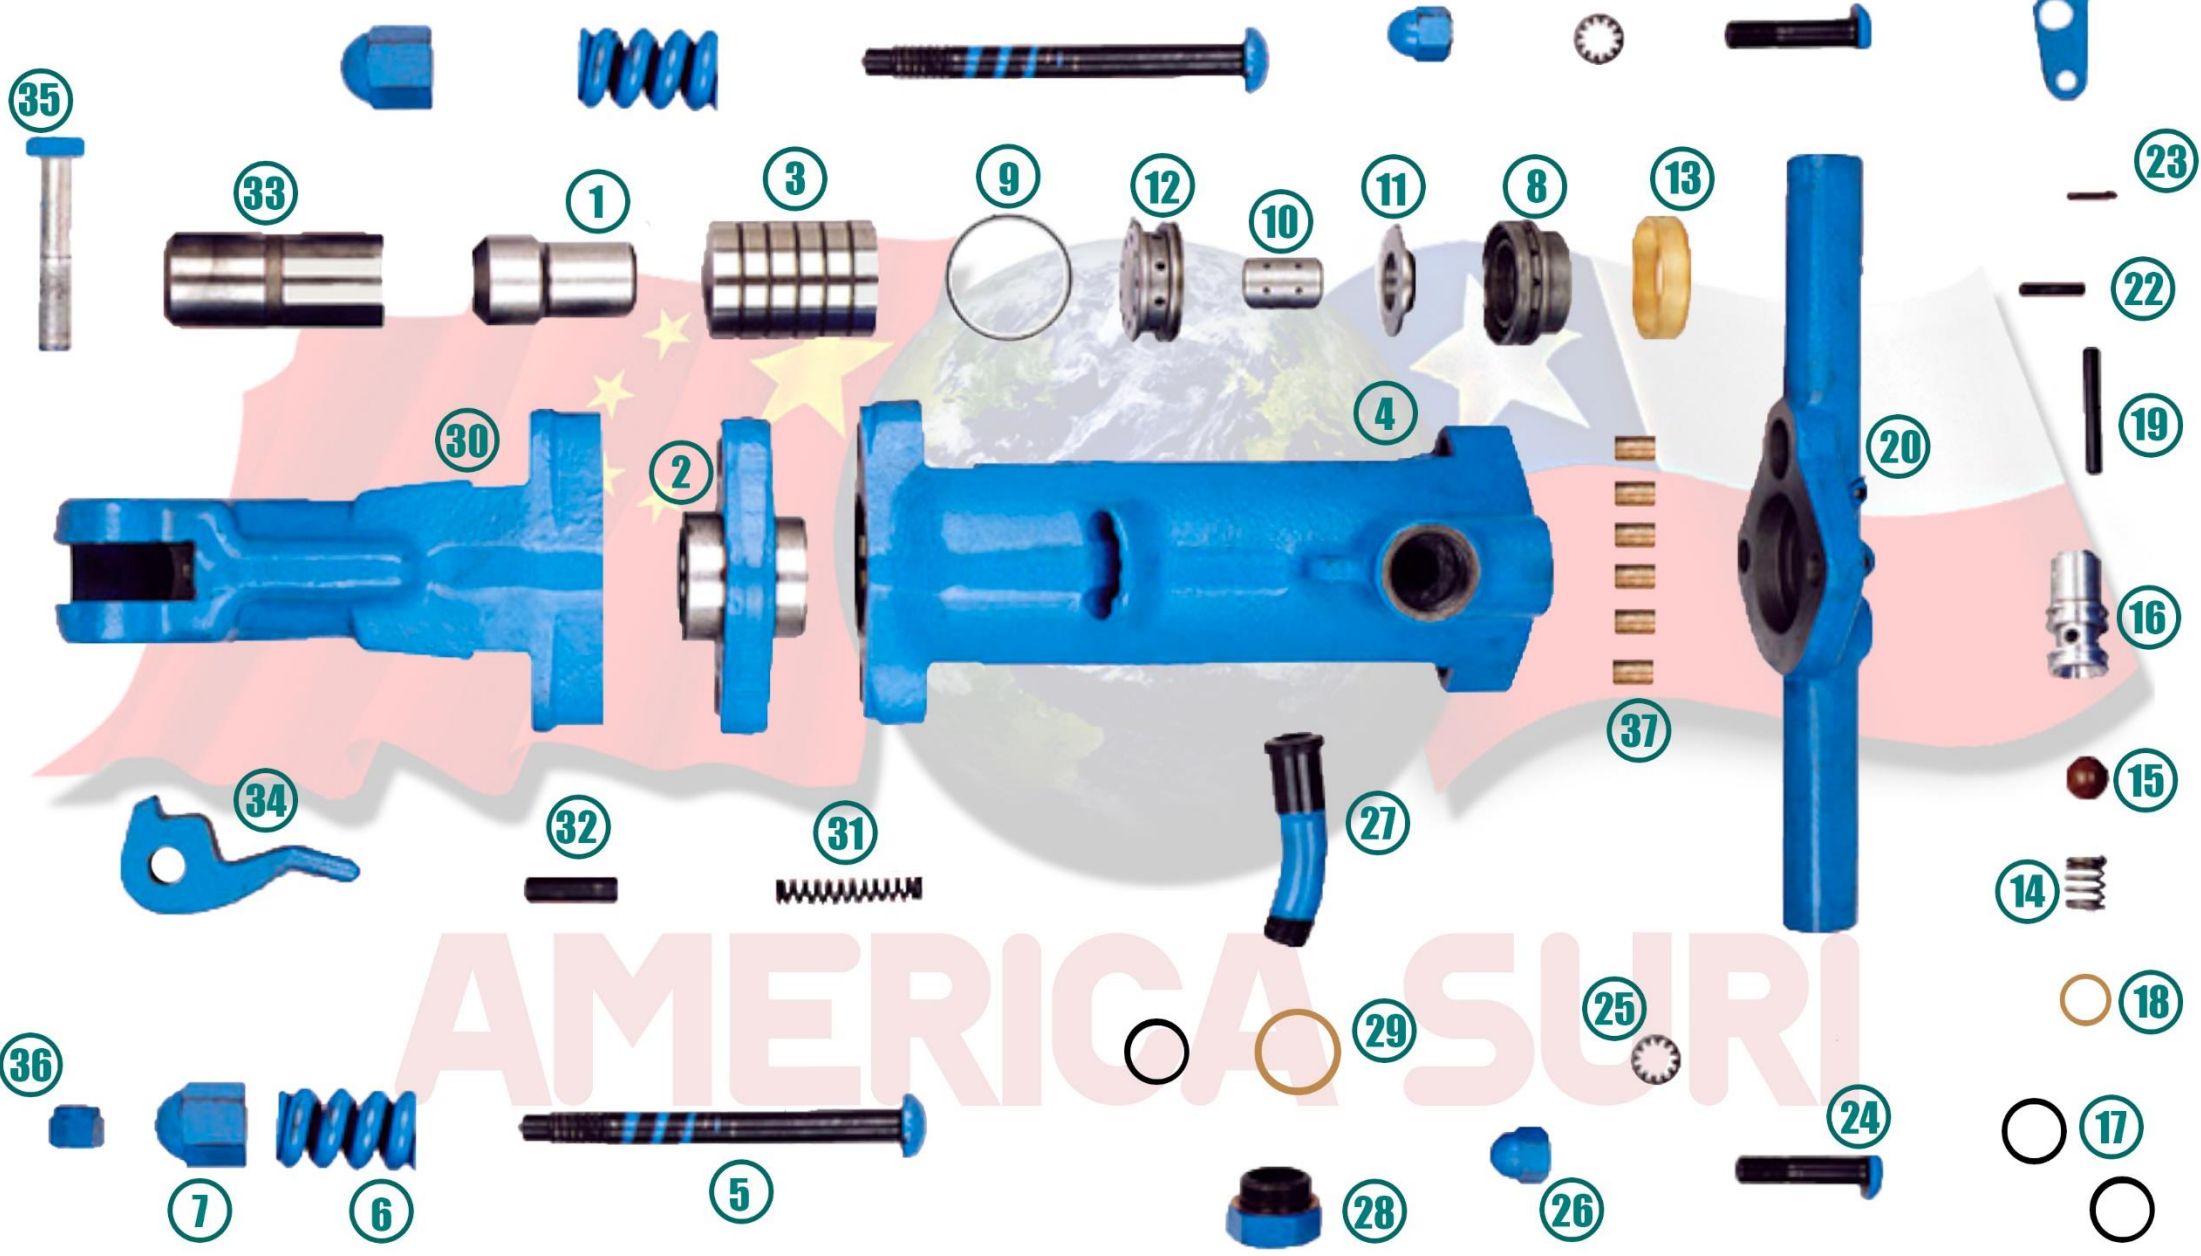

AMERICAN SURI LTDA.

CEL. +56 985534307 - +56 978785327 - +56 222059670

ROCK DRILL B87C

21

AMERICA SURI

AMERICAN SURI

ventas@americansuri.cl

CEL.+56 985534307 - +56 978785327 - +56 222059670

N.º	DESCRIPCION	CODIGO	CONTENIDO
1	JUNQUE	B87C-1	1
2	CUERPO INTERMEDIO	B87C-2	1
3	PISTON	B87C-3	1
4	CILINDRO	B87C-4	1
5	PERNO LATERAL	B87C-5	2
6	RESORTE LATERAL	B87C-6	2
7	TUERCA LATERAL	B87C-7	2
8	VALVULA INFERIOR	B87C-8	1
9	ORING	B87C-9	1
10	GUIA VALVULA	B87C-10	1
11	VALVULA DE AIRE	B87C-11	1
12	VALVULA SUPERIOR	B87C-12	1
13	SELLO VALVULA	B87C-13	1
14	RESORTE BOLA	B87C-14	1
15	BOLA	B87C-15	1
16	VALVULA DE AIRE	B87C-16	1
17	ORING	B87C-17	1
18	ESPACIADOR	B87C-18	1
19	PASADOR	B87C-19	1

N.º	DESCRIPCION	CODIGO	CONTENIDO
20	CULATA	B87C-20	1
21	GATILLO	B87C-21	1
22	PASADOR	B87C-22	1
23	CHAVETA	B87C-23	1
24	PERNO SUPERIOR	B87C-24	2
25	GOLILLA	B87C-25	2
26	TUERCA SUPERIOR	B87C-26	2
27	CODO DE AIRE	B87C-27	1
28	TUERCA CODO AIRE	B87C-28	1
29	ORING CODO AIRE	B87C-29	1
30	TROMPA	B87C-30	1
31	RESORTE POLIN	B87C-31	1
32	POLIN DE FRENO	B87C-32	1
33	PORTA BROCA	B87C-33	1
34	FRENO	B87C-34	1
35	PERNO PASADOR FRENO	B87C-35	1
36	TUERCA PASADOR FRENO	B87C-36	1
37	POLINES	B87C-37	6